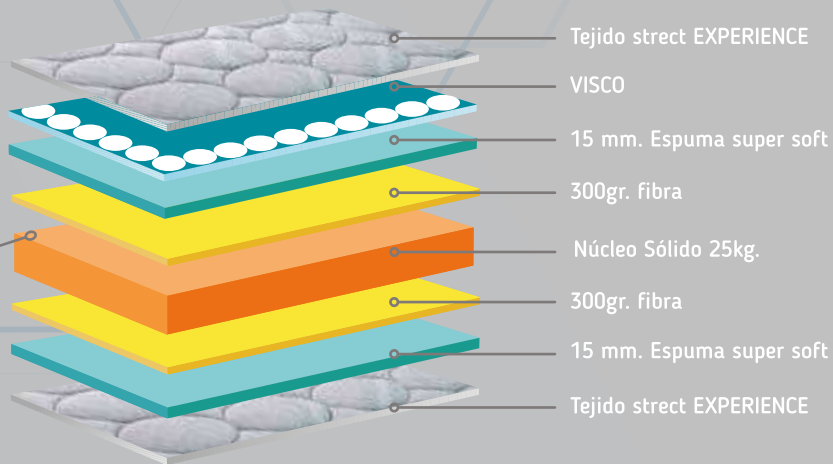

GROSOR \pm 26cm.

FIRMEZA - ●●●●●●●●●● +

ADAPTA - ●●●●●●●●●● +

- muellebonel
- viscografeno
- acarosan
- transpira
- firmezaalta
- fisiotech
- independencia de peso
- ergodinamic

	90	105	120	135	150	160	180	200
190								
200								

GROSOR \pm 26cm.

FIRMEZA - ●●●●●●●●●● +

ADAPTA - ●●●●●●●●●● +

núcleo sólido

viscoelástica

acarosan

firmeza media

fisiotech