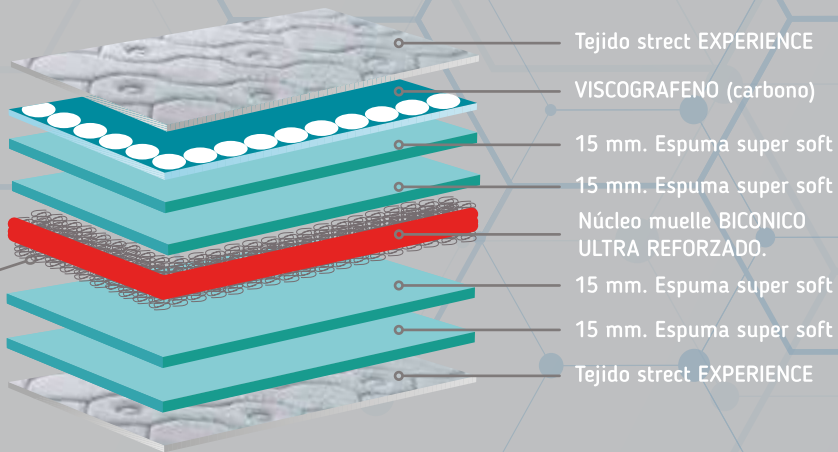

+ CONFORT + ADAPTACIÓN + TRANSPIRACIÓN

EXTREME SPORT

Nuestro colchón EXTREME de ALTA FIRMEZA, es ideal para deportistas de mucho peso. Es un colchón de gran adaptación que proporciona un descanso óptimo y una renovación eficaz del cuerpo. Fabricado con tejidos de excelente calidad y tratamiento antibacterias.

GROSOR \pm 26cm.

FIRMEZA - ●●●●●●●●●● +

ADAPTA - ●●●●●●●●●● +

- muellebonel
- viscografeno
- acarosan
- transpira
- firmezaalta
- fisiotech
- independencia de peso
- ergodinamic

	90	105	120	135	150	160	180	200
190								
200								

GROSOR \pm 26cm.

FIRMEZA - ●●●●●●●●●● +

ADAPTA - ●●●●●●●●●● +

núcleo sólido

viscoelástica

acarosan

firmeza media

fisiotech