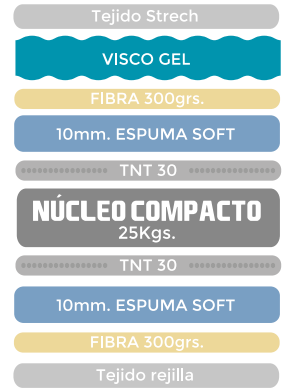

ENZO

Núcleo sólido 23kgs.

CARACTERÍSTICAS

GROSOR ± 23cm.

ADAPTA ●●●●●

FIRMEZA ●●●●●

TRANSPIRA ●●●●●

Doble cara.

TECNOLOGÍA

soft
foam

Espumación con un tacto muy suave y confortable. Adaptable y de gran elasticidad, ofrece una acogida con extra de confort.

Antiácaros y antibacteriano.

EN SU INTERIOR