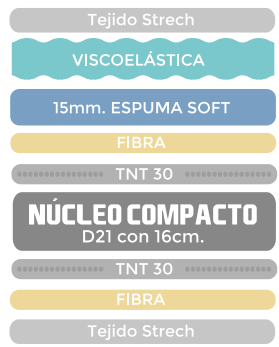

ENROLLADOS

IZARO

Enrollado de espuma+VISCO

CARACTERÍSTICAS

GROSOR ± 20cm.

ADAPTA ●●●●●

FIRMEZA ●●●●●

TRANSPIRA ●●●●●

Doble cara.

TECNOLOGÍA

soft
foam

Espumación con un tacto muy suave y confortable. Adaptable y de gran elasticidad, ofrece una acogida con extra de confort. Antiácaros y antibacteriano.

EN SU INTERIOR

- viscoelástica
- acarosan
- constantemp
- ergodinamic
- independencia de pesos

Envasado al vacío

TEJIDO

Tapicería STRECH Tejido de alto gramaje, elástico, suave y transpirable. Antibacteriano y antiácaros que favorece un descanso higiénico y saludable. Todos nuestros tejidos Slâap, poseen el certificado OEKO-TEX.

Platabanda. Tejido de calidad, suave, mullido y acolchado.

CERTIFICACIONES

	80/90	105	120/135	150
190/180				
200				