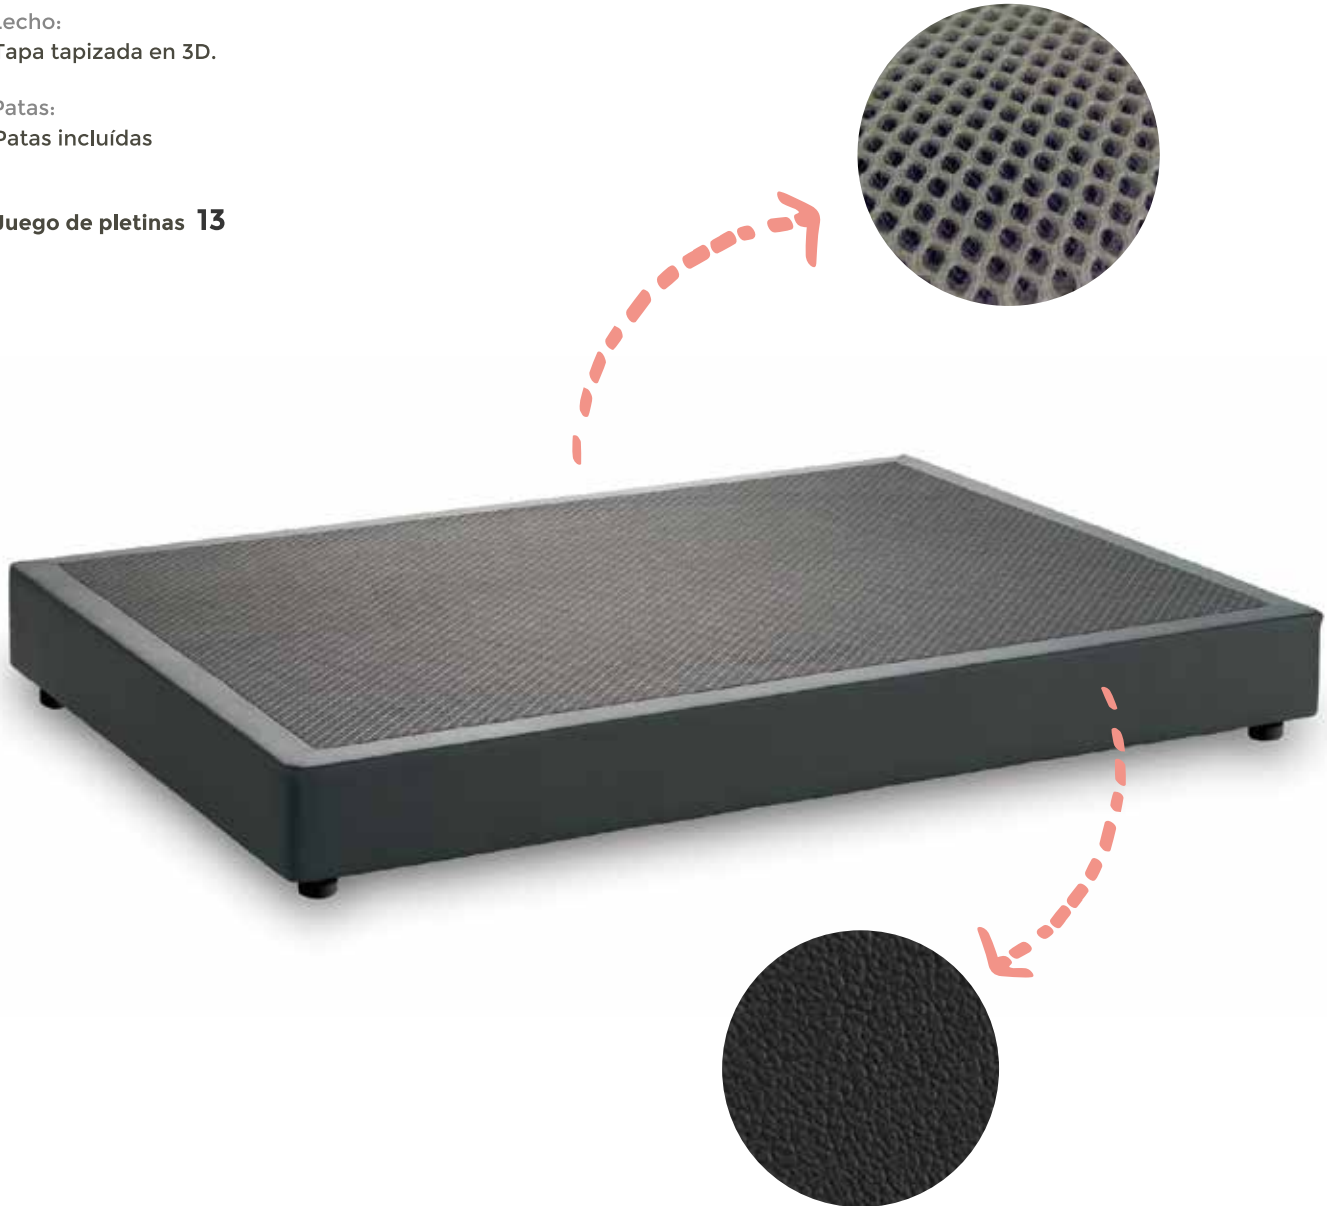

CANAPÉS

SUMMER

Forado en polipiel de calidad

CARACTERÍSTICAS

ALTURA TOTAL 30cm.

Estructura:

- Interior de hierro forrado en polipiel alta calidad.

Lecho:

- Tapa tapizada en 3D.

Patas:

- Patas incluidas

Juego de pletinas 13

CERTIFICACIONES

	90	105	135	150
190/180				
200				